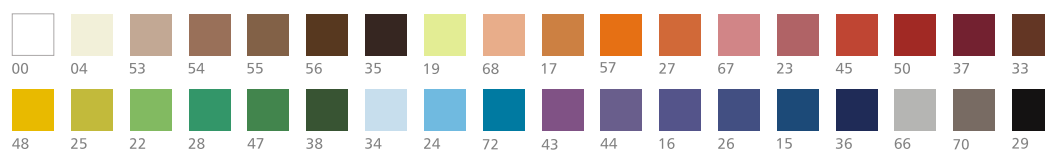

[1]

weiß
white

[2]

farbig
coloured

Alle Artikel sind in folgenden Farben und in sechs Edelmetall-Tönen erhältlich:
All articles are available in the following colours and in six shades of precious metal:

VENTO VENTO

ARTIKEL NR.	Maße	Gewicht [g]	[1]	[2]	[3]	[4]	VE
			weiß	farbig	weiß mit einfarbiger Vignette**	farbig mit einfarbiger Vignette**	
ARTICLE NO.	Dimensions	Weight [g]	white	coloured	white with monochrome vignette**	coloured with monochrome vignette**	PU
Tasse 0,08 l Cup 0,08 l			[1]	[2]	[3]	[4]	
430 T 008	0,08 l	320					
O 008		140					
U 008		180					
Tasse 0,14 l Cup 0,14 l			[1]	[2]	[3]	[4]	
430 T 014	0,14 l	355					
O 014		175					
U 014		180					
Tasse 0,20 l Cup 0,20 l			[1]	[2]	[3]	[4]	
430 T 020	0,20 l	470					
O 020		220					
U 020		250					
Tasse 0,25 l Cup 0,25 l			[1]	[2]	[3]	[4]	
430 T 025	0,25 l	530					
O 025		280					
U 025		250					