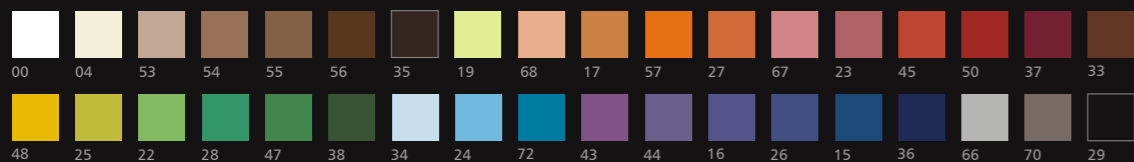

Tablett 460
mit drei ineinander liegenden Spiegeln
Tray 460
with three overlapping wells
460 324 26 cm

Caffè Latte Tasse 460
Café latte cup 460
460 T 028 0,28 l
460 O 028
460 U 028

Café au lait Tasse 460
Café au lait cup 460
460 T 040 0,40 l
460 O 040
460 U 040

Becher mit Henkel 460
Mug with handle 460
460 O 033 0,33 l
460 U 033

Teekanne 470
Teapot 470
470 036 0,35 l

Kaffeekanne 470
Coffeepot 470
470 035 0,35 l

Suppentasse 470
Soup bowl 470
470 T 228 0,28 l
470 O 228
470 U 000

Universalschale 470
Multi-purpose bowl 470
470 906 0,06 l
470 908 0,08 l

Becher mit Henkel 460
Mug with handle 460
460 O 045 0,45 l
460 U 045

Becher ohne Henkel 460
Mug without handle 460
460 O 035 0,35 l
460 O 060 0,60 l

Glas
Glass
470 015 0,15 l

Universalschale 460
Multi-purpose bowl 460
460 120 120 ml
460 200 200 ml
460 380 380 ml
460 700 700 ml

Teller flach 460
Dinner plate 460
460 017 17 cm Ø
460 020 20 cm Ø
460 026 26 cm Ø
Teller tief 460
Soup dish 460
460 923 23 cm Ø

Teller flach 556
Dinner plate 556
556 015 15 cm Ø
556 019 19 cm Ø
556 020 20 cm Ø
556 023 23 cm Ø
556 026 26 cm Ø
556 028 28 cm Ø
556 030 30 cm Ø

Teller tief 556
Soup dish 556
556 923 23 cm Ø

Dekorbeispiele finden Sie im Internet unter www.walkuere.de oder fordern Sie Muster an.
For sample designs, please feel free to visit our website under: www.walkuere.de or request samples.

Alle Artikel sind in folgenden Farben und in sechs Edelmetall-Tönen erhältlich:
All articles are available in the following colours and in six shades of precious metal: